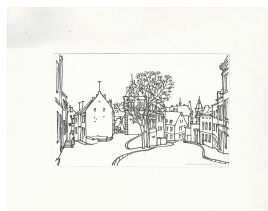

Kommentar / Kontext / Wirkungsgeschichte: Motiv ähnlich wie Inv.-Nr. Vlb:71:6  
Brahlenberg - Ecke Rosenstraße (aus der Serie "Bernburg Variationen")  
Motiv identisch Inv.-Nr. 5160-44, 5162-27, 5162-29, 5162-30, 5162-31, 5162-32, 5162-33, 5162-38, 5211-55, 5211-56, 5211-57, 5211-58  
Gedicht Inv.-Nr. 5229-2

.

Sachindex: Straße, Straßenzug, Stadtansicht, Stadtlandschaft, Stadt,  
Häuser

Ortsindex: Bernburg

Weitere Abbildung

unbenannt (Stadtlandschaft, Straßenzug mit Häusern und Bäumen), im Passepartout

© für den Nachlass: Deutsche Stiftung Denkmalschutz; Nachlass: Deutsche Stiftung Denkmalschutz; Museum Schloss Bernburg/Deutsche Stiftung Denkmalschutz  
Foto: Frankenraster GmbH