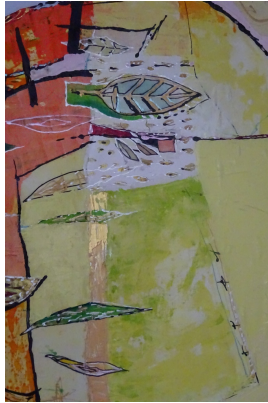

© Carola Helbing-Erben
Foto: R. Schäfer

Übergänge-Herbst
Carola Helbing-Erben, 2002

Eigener Bestand: Helbing-Erben, Carola [Malerei]
Werkverzeichnis-Nr.: M006
Objektyp: Gemälde
Teil der Werkgruppe: Blätter fallen

Technik / Material (Werteliste): Acryl, Leinwand, Seide
Technik / Material (Freitext): bemalte Seide
Maße (HxBxT): 105 x 110 cm

Signatur: unten rechts: OR2002
unten links: Carola Helbing-Erben

Objektbeschreibung: Kreisform in der Bildmitte mit grün bis bräunlichen waagrecht fallenden Blattformen auf gelb-grünem bis orangenem Hintergrund; untere Bildhälfte durch vertikal strukturierten und zum Teil in sehr dunklen Farben gehaltenen Bildstreifen besetzt; weitere gelb bis orange-bräunlich gefärbte Blätter umspielen die Kreisform

Aktueller Standort: Privatbesitz

Eigener Bestand: nein

Zustand: gut

Vorhandene Reproduktionsvorlage (beste Qualität): Farbe Digital Repro

Weitere Abbildung

Carola Helbing-Erben:
Übergänge-Herbst, Detail
Serie: Blätter fallen
2002